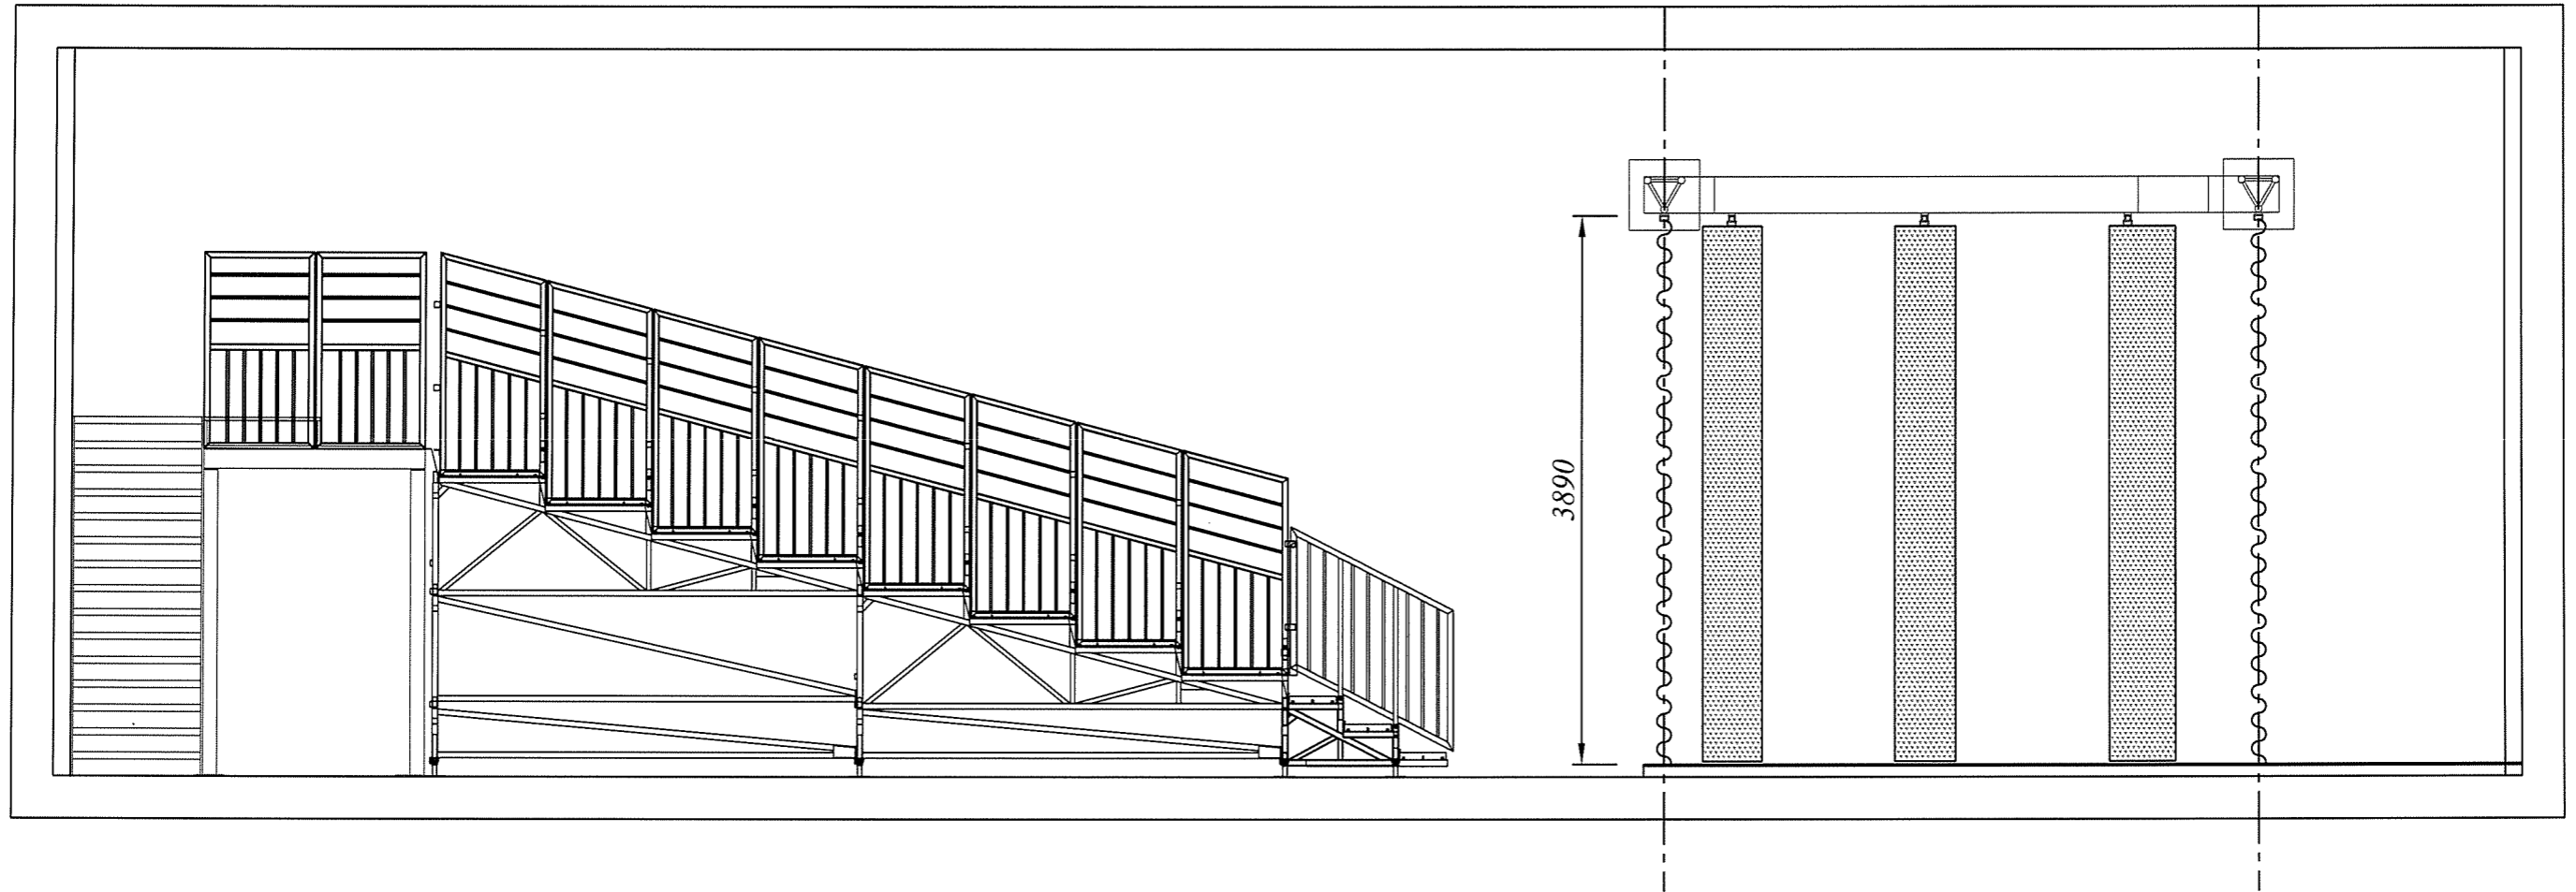

Intitulé du plan :	Rideaux et Patiences	 378, route de Launaguet 31140 LAUNAGUET	Date : 22/10/2014
Affaire :	THEATRE DE POCHE		Echelle : 1/20
Chantier N° : M140303	Avertissement : Ce document est la propriété exclusive de la société F.B.C., il ne peut être copié, reproduit ou communiqué, totalement ou partiellement sans son autorisation écrite.		Format : A3
			Folio : 1-2
			Plan N° : 004-A

Intitulé du plan :	Rideaux et Patiences	 378, route de Launaguet 31140 LAUNAGUET	Date : 22/10/2014
Affaire :	THEATRE DE POCHE		Echelle : 1/20
Chantier N° : M140303	Avertissement : Ce document est la propriété exclusive de la société F.B.C., il ne peut être copié, reproduit ou communiqué, totalement ou partiellement sans son autorisation écrite.		Format : A3
			Plan N° : 004-A